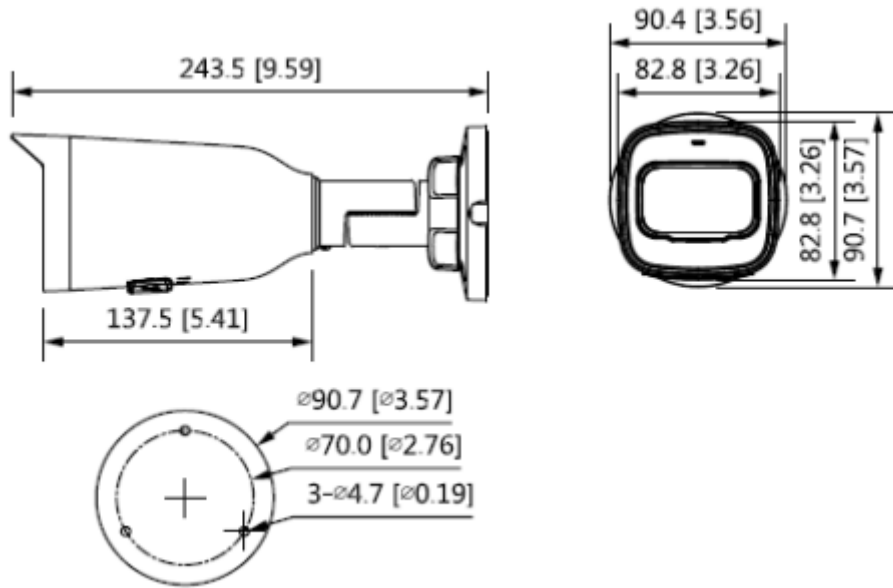

IPC-HFW1230T-ZS-2812-S4

2MP Entry IR Vari-focal Bullet Netwok Kamera

Pole Mount	Junction Mount
PFA130-E+PFA152-E	PFA130-E